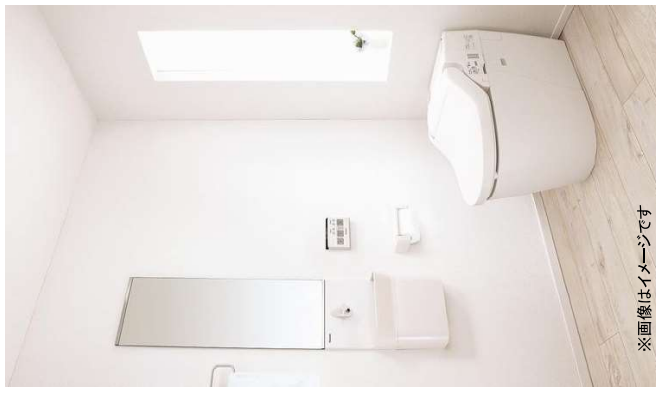

アラウーノ手洗い コンパクトタイプ

狭い空間にも設置しやすく、「スゴピカ素材(有機ガラス系)」でおそうじもラク。

アラウーノと同じ素材で水をはじき、汚れにくい。

ぬめりや黒ずみのもとになる水をはじく素材。もし汚れても、サッとひとふきで簡単にキレイに。

(スポンジで10往復させた結果)
水温や水質によってはピンク色などの色の付いた汚れが発生する場合があります。
(注)写真は実験用に人工の水アカを強制時に付着させたものです。

手洗いスペースを最大限に確保。

陶器じゃない素材だから実現できた薄型成形。奥行きもゆたさ、手洗いスペースをより広く。

汚れがツルンと流れる。スキマのない排水口。

ボールと排水口を一体成型し、スキマをなくしたことで、汚れがたまりにくい構造に。

当社従来品

スキマレス排水口

■床排水

サイズ:
300×155×1038

■壁排水

サイズ:
300×155×488

●本体・配管隠しはホワイトのみです。
●手洗いボールの下は配管隠しです。キャビネットではありませんので、収納はできません。

※画像はイメージです